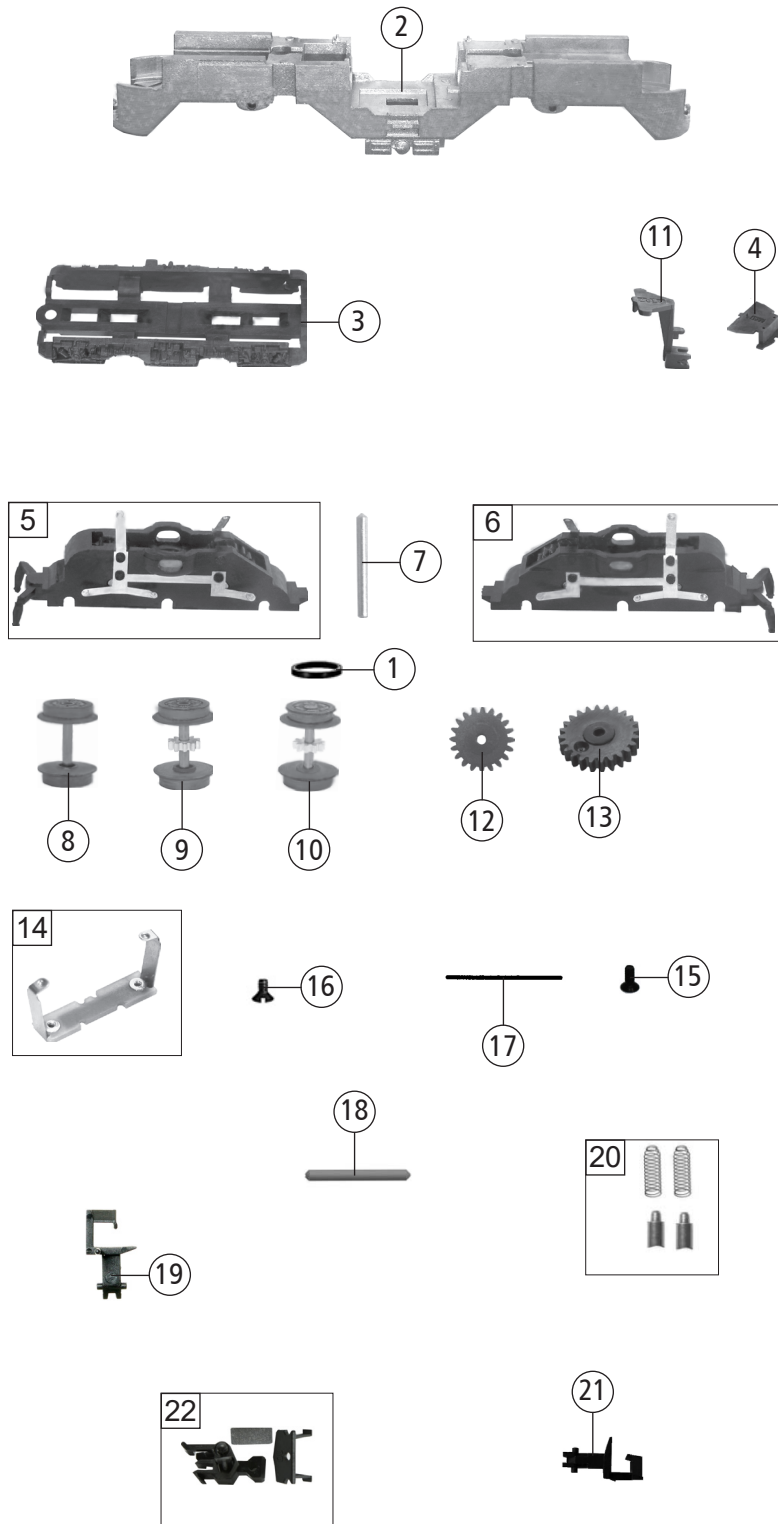

Pos. Nr. Pos.no.	Beschreibung Description	Art.-Nr. Art.no.	Preisgruppe Price bracket
737812	DB(AG) Br 103.3	=	N
737882		=	N
1	HAFTREIFEN Traction tyre	00547002	1
2	GRUNDRAHMEN Base frame	40737812	19
3	DG-BLENDE Bogie frame	41737803	11
4	DEICHSELABDECKUNG -SATZ Shaft cover plate - set	43737801	11
5	DREHGESTELL KPL. MIT STROMABNE. Bogie complete with power pick-up	45737801	18
6	DREHGESTELL KPL. M. STROMABNEH. Bogie complete with power pick-up	46737801	18
7	ACHSE Z.DG-BEFESTIGUNG Bogie fixation pin	00527002	2
8	RADSATZ O. ZAHNRAD O. NUT Wheelset w/o gear wheel w/o groove	53715800	12
9	RADSATZ M. ZAHNRAD O. NUT Wheelset w. gear wheel w/o groove	53715900	10
10	RADSATZ M. ZAHNRAD M.1 NUT Wheelset w. gear wheel w. 1 groove	53716000	11
11	DEICHSEL Shaft	38805300	6
12	ZAHNRAD Z=20 Gear wheel	00567101	3
13	ZAHNRAD Z=24 Gear wheel	00567131	2
14	KONTAKTBUEGEL F. DREHGEST. Contact plate for bogie	00657004	13
15	SENKSCRAUBE Countersunk screw	00702303	1
16	SENKSCRAUBE M1,6x4mm Countersunk screw	115161	3
17	RICHTFEDER Straightening spring	76703400	1
18	ACHSE Axle	144459	4
19	KUPPLUNG N-SPUR Coupling	98189	6
20	ERSATZ-SCHLEIFKOHLEN Carbon brushes set	6518	---
21	STANDARD-STECKKUPPLUNG Clip-in coupling	9525	---
22	PROFI KUPPLUNG Pro coupling	9541	---